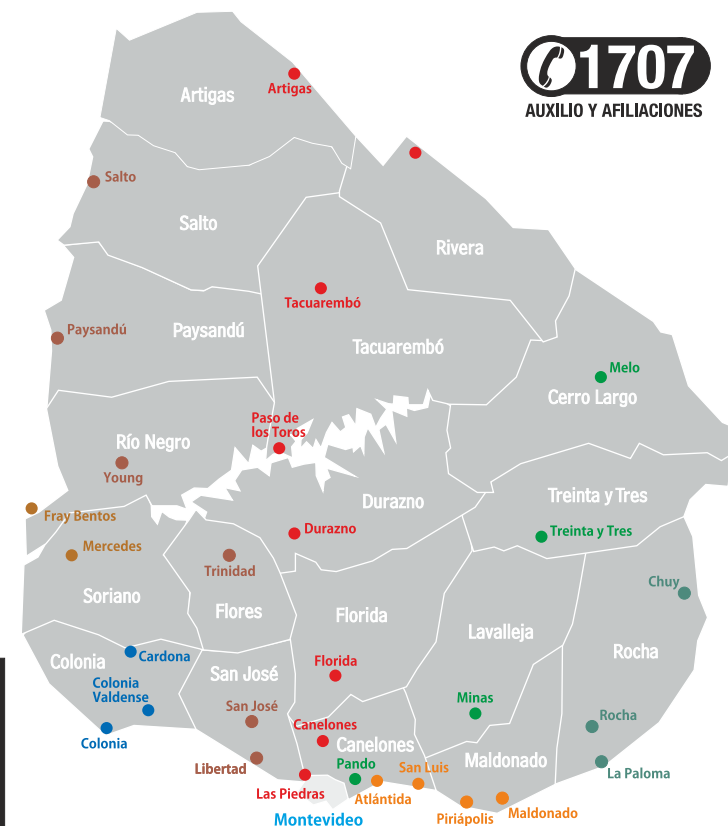

- 5** **Florida**  
Taller Grúas del Sur  
José E. Rodó 516 esq. Gallinal  
Tel. 1707 / ANCEL \*1707
- 5** **Durazno**  
Juel Srl  
Zorrilla de San Martín 645  
Tel. 1707 / ANCEL \*1707
- 5** **Paso de los Toros**  
Taller Franserv  
Emilio Grassi 513 y Ruta 5  
Tel. 1707 / ANCEL \*1707

- 5** **Canelones**  
Servicio ACU 24 horas  
Tel. 1707 / ANCEL \*1707

- MONTEVIDEO**  
**Estación Central de Servicios**  
Colonia 1251 esq. Yi  
Tel. 1707 / ANCEL \*1707

- AG** **CIUDAD DE LA COSTA**  
**Base ACU Ciudad de la Costa**  
Avda. Giannattasio Km. 23  
Tel. 1707 / ANCEL \*1707

- 1** **Libertad y Ciudad del Plata**  
**Ruta 1 vieja km. 30.500**  
Tel. 1707 ANCEL \*1707

- 1** **Colonia Valdense**  
Cesar de María  
Ruta 1 Km. 124  
Tel. 1707 / ANCEL \*1707

- 1** **Colonia del Sacramento**  
**Morales Hnos.**  
Av. González Moreno 479  
Tel. 1707 / ANCEL \*1707